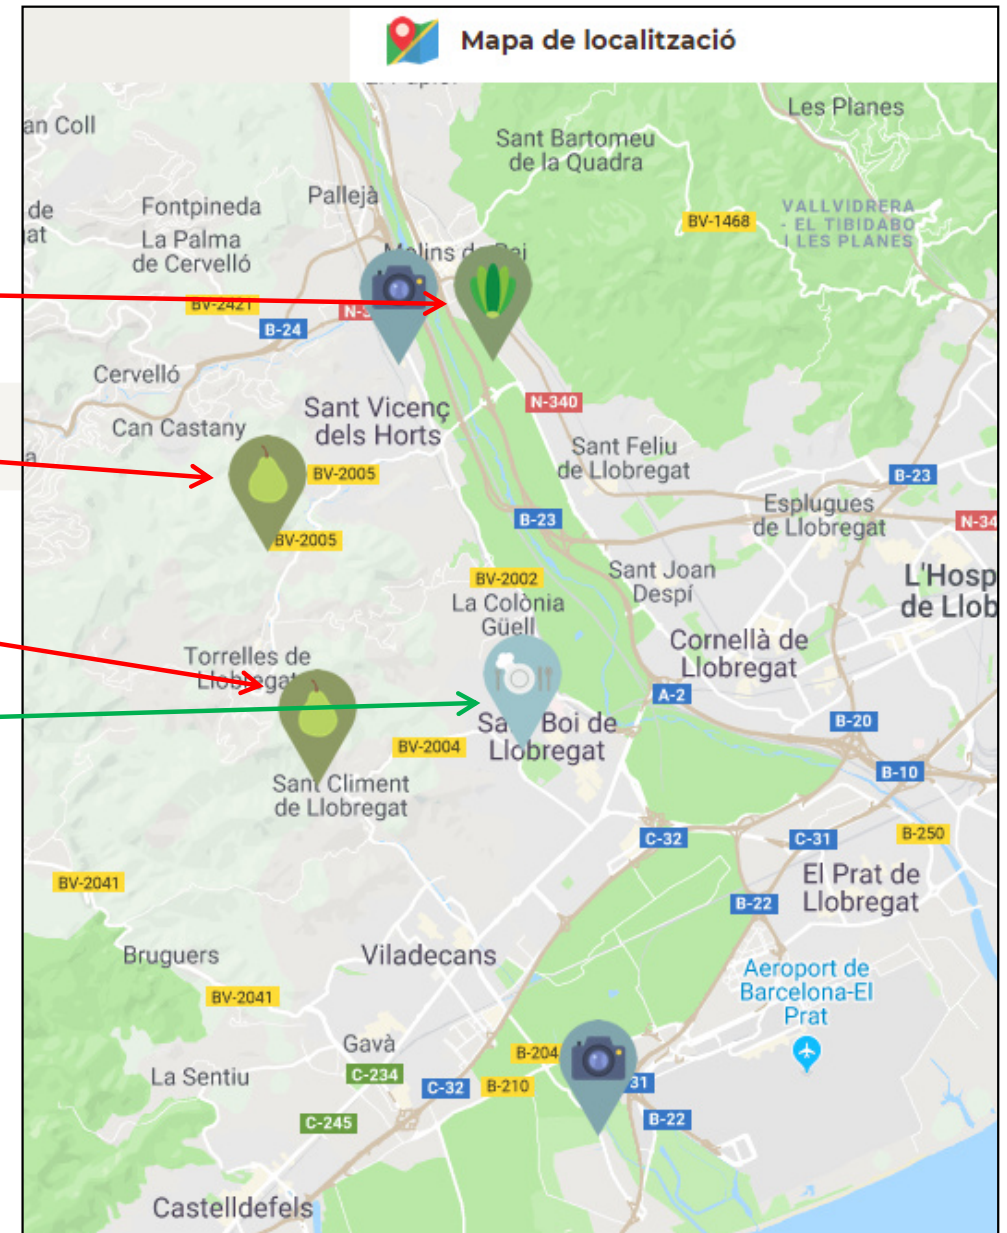

☰ Llistat

BAIX LLOBREGAT

Quines explotacions puc visitar?

CAN FISAS AGROECOLOGIA A MOLINS DE REI

Verdures, hortalisses i bolets

CIRERES BERNABÉ-SANTI

Fruita fresca, Verdures, hortalisses i bolets

D'ENRIC ECO

Fruita fresca, Herbes aromàtiques, mel i altres productes dolços. Verdures, hortalisses i bolets

On puc menjar?

MARIMORENA CUINA SÀBIANA

Activitats complementàries

Agroruta en bici pels camps de Sant Vicenç dels Horts

Descobreix en bici el Parc Agrari del Baix Llobregat

Esmorzar de pagès a Bodegues Ca n'Estella

[Per a més informació:](https://benvingutsapages.cat/#!/comarca/baix-llobregat)

<https://benvingutsapages.cat/#!/comarca/baix-llobregat>